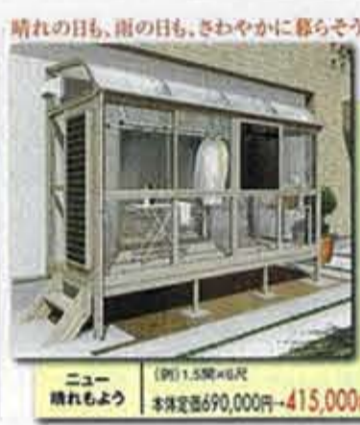

Mシェード 建物との一体感を高めた高級なカーポート
サイズ・価格はお問い合わせ下さい

新様カーポート 54-50型 (7人用) (2台用) 2台車
定価513,440円→308,000円

後方2本柱でスムーズな車の出入りを実現。
三編立山 54-50型 (H23) ニュータイプ 476,000円

Uスタイル 54-50型 (8人用) (2台用) 2台車
定価836,100円→500,000円

ユースタイル 2台駐車に対応する、L字型敷地専用タイプ。
建物との一体感のある美しい納まりを実現します。
定価812,200円→500,000円

お値打ち価格

夏は涼しく
冬は暖かく

デッキ・
ガーデンルーム
フェア
開催中!!

エクシオール 自然風家風
リーム 本体 (例) 1.5間×6尺
定価798,400円→590,000円

エクシオール 暖房付
基本タイプ 本体 (例) 1.5間×6尺
本体定価947,000円→710,000円

エクシオール フィリア
インナーデッキ仕様 (例) 1.5間×6尺
定価721,000円→538,000円

エクシオール ココマ Before

After

ニュー 晴れの日も、雨の日も、さわやかに暮らそう。
晴れもよう (例) 1.5間×6尺
本体定価690,000円→415,000円

●三輪跳ね上げ式ゲート (54-10) (2台用)
定価333,000円→215,000円 (送料別) 定価555,200円→355,000円 (送料別)

●シャッターゲート (1.8間×4尺) (H2300) アルミフレームタイプ (送料別) ●シャッターゲート 2型 W3000 (送料別)
定価1,765,000円→1,120,000円 定価660,000円→429,000円

建物と敷地に合わせて自由設計!!

●ガーデンスクリーン (基本タイプ) (W1000×H1800)
定価75,400円→49,000円

転倒防止に是非!!

●波板使用 (例) 1.5間×4尺 基本タイプ
定価121,400円→72,800円

●手すり U2型 (参考例) 3.9m×H800
定価41,500円→26,000円

●機能門柱 (ポスト・支柱、照明付付)

●防犯対策!!
●YKK 面格子 (規格子) (例) W830×H530
定価28,700円→20,000円